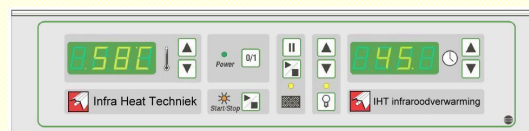

IHT sauna panelen hebben de eigenschap dat door hun grote oppervlakken het gehele lichaam van kop tot teen omringd wordt door de infrarode golven. Deze totale lichaamsopwarming heeft een dusdanig transpiratie tot gevolg wat te vergelijken is met een intensief bezoek aan een sportschool. Infrarode golven worden in rechte banen uitgezonden en juist daarom profiteert het gehele lichaam van de IHT saunapanelen waarbij de temperatuur tussen de 25° en 60°C geregeld worden zodat de intensiteit afgestemd kan worden aan de persoonlijke behoefte. De IHT sauna halogeen stralers daarentegen zorgen voor meer plaatselijke, intensere infrarode golven die nog dieper het lichaam binnendringen en hebben daardoor zelfs een therapeutische werking op spieren en gewrichten.

## De standaard verkrijgbare typen:

Standaard typen	Afmetingen in mm	Vermogen in Watt 230V/50Hz	Uitvoering	Max. temp	Gewicht Kg	IR golf-bereik in nanometer	Standaard kleur mat zwart
<b>IRLT 138</b>	360 x 1200 x 20	300	Standaard	80 ° C	1,5	400	RAL 9005
<b>IRLT 238</b>	600 x 1200 x 20	450	Standaard	80 ° C	3	400	RAL 9005
<b>IRLT 338</b>	750 x 1200 x 20	510	Standaard	80 ° C	5	400	RAL 9005
<b>IRHT 750</b>	850 x 140 x 55	750	Inbouw	1800 ° C	5	1200	RAL 9005

De regeling van alle IHT Saunapanelen is eenvoudig door het apart verkrijgbare IHT bedieningspaneel. Met dit paneel is de tijd en temperatuur eenvoudig en precies naar wens in te stellen en digitaal af te lezen. Tevens standaard uitgevoerd met bediening voor sterrenhemel en binnenverlichting.